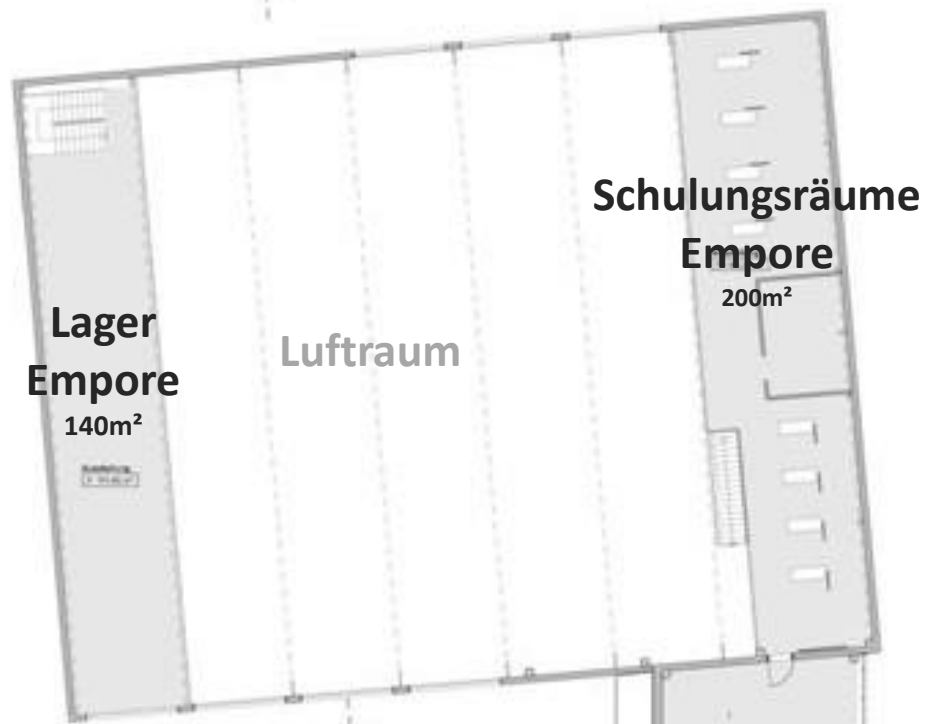

# Automobilpark Auwärter Pilsting

Bürgerwiesen, 94431 Pilsting

Erdgeschoss

**Obergeschoss**

Eingang Foyer

## Foyer – Erdgeschoss

Eventraum für 50-80 Personen

Cafeteria mit Selbstbedienung

Bei Veranstaltungen durch Catering ergänzt

Sanitäreanlagen

## Foyer –Obergeschoss

Gewerbe-, Schulungs- und Ausstellungsraum  
(Fahrschule, Sachverständiger, Praxis usw.)

Nutzfahrzeughalle  
Mietfläche für Nutzfahrzeuge  
Pkw Werkstatt  
Schulungsräume  
Lagerfläche

## Pkw Halle

Erdgeschoss - Pkw-Präsentationen und Einhausungen

Empore - Präsentation Oldtimer - Youngtimer

Automobil - Park  
*Huwärter*

Der Automobilpark Auwärter soll an einen Neoplan-Reisebus mit Cockpit erinnern