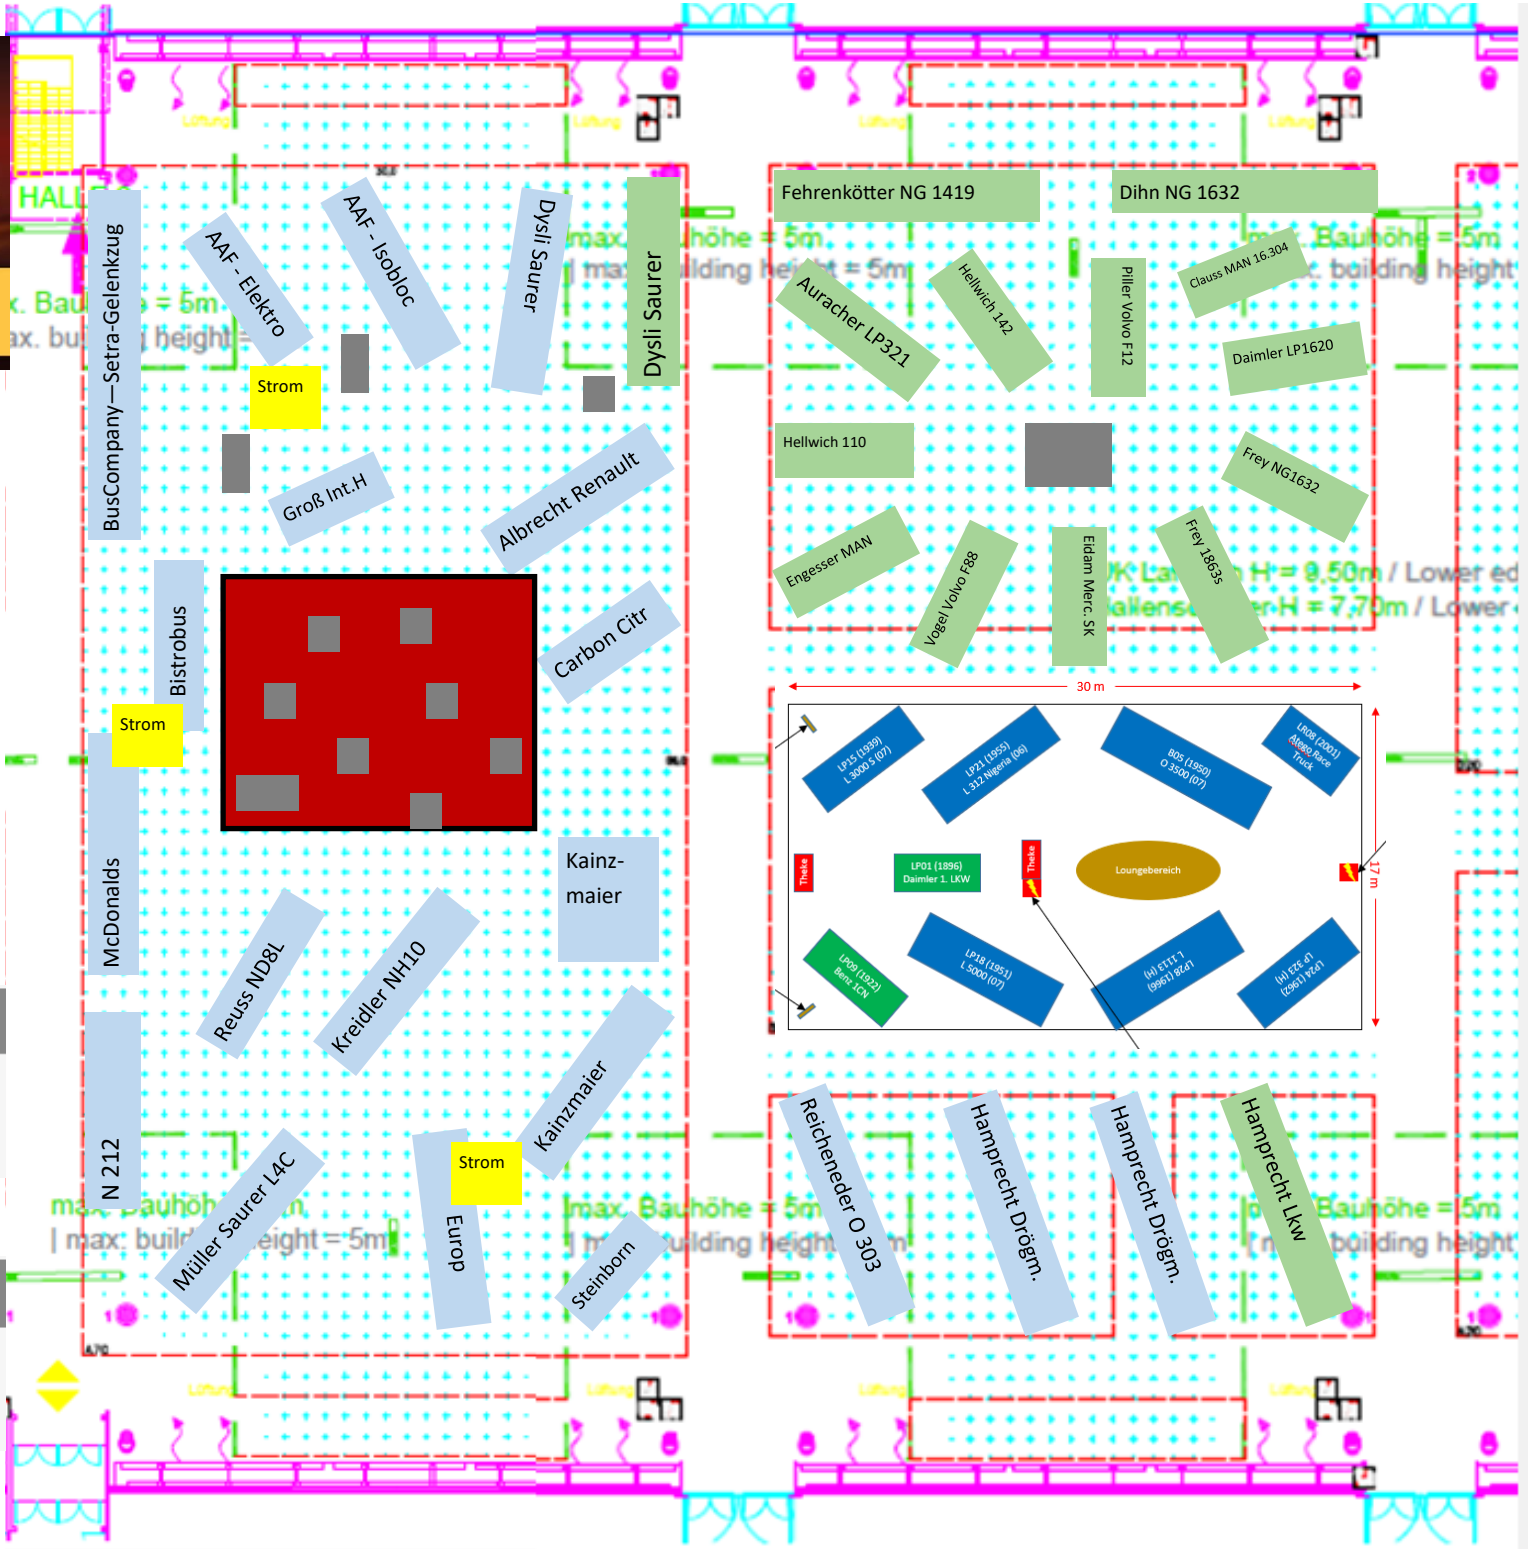

27
FEBRUAR
bis
02
MÄRZ
2025

RETRO CLASSICS®
MESSE FÜR FAHRKULTUR

IN STUTT GART
Wir sind dabei!
Halle 6 Stand A70

Öffnungszeiten für Aussteller

Donnerstag: 07.00 Uhr – 20.00 Uhr
Freitag bis Sonntag: 09.00 Uhr – 19.00 Uhr

Öffnungszeiten für Besucher

Donnerstag: 11.00 Uhr – 19.00 Uhr
Freitag bis Sonntag: 10.00 Uhr – 18.00 Uhr

EINGANG WEST

PAUL HORN HALLE

ALFRED KÄRCHER HALLE

ROTHAUS PARK

RETRO CLASSICS®

HALLE 6
OSKAR LAPP HALLE

RETRO CLASSICS®

HALLE 4
MAHLE HALLE

RETRO CLASSICS®

HALLE 1
L-BANK FORUM

RETRO CLASSICS®

EINGANG OST:
ATRIUM
& FOYER

Sonderschauen

Fahrzeugverkaufsbörse